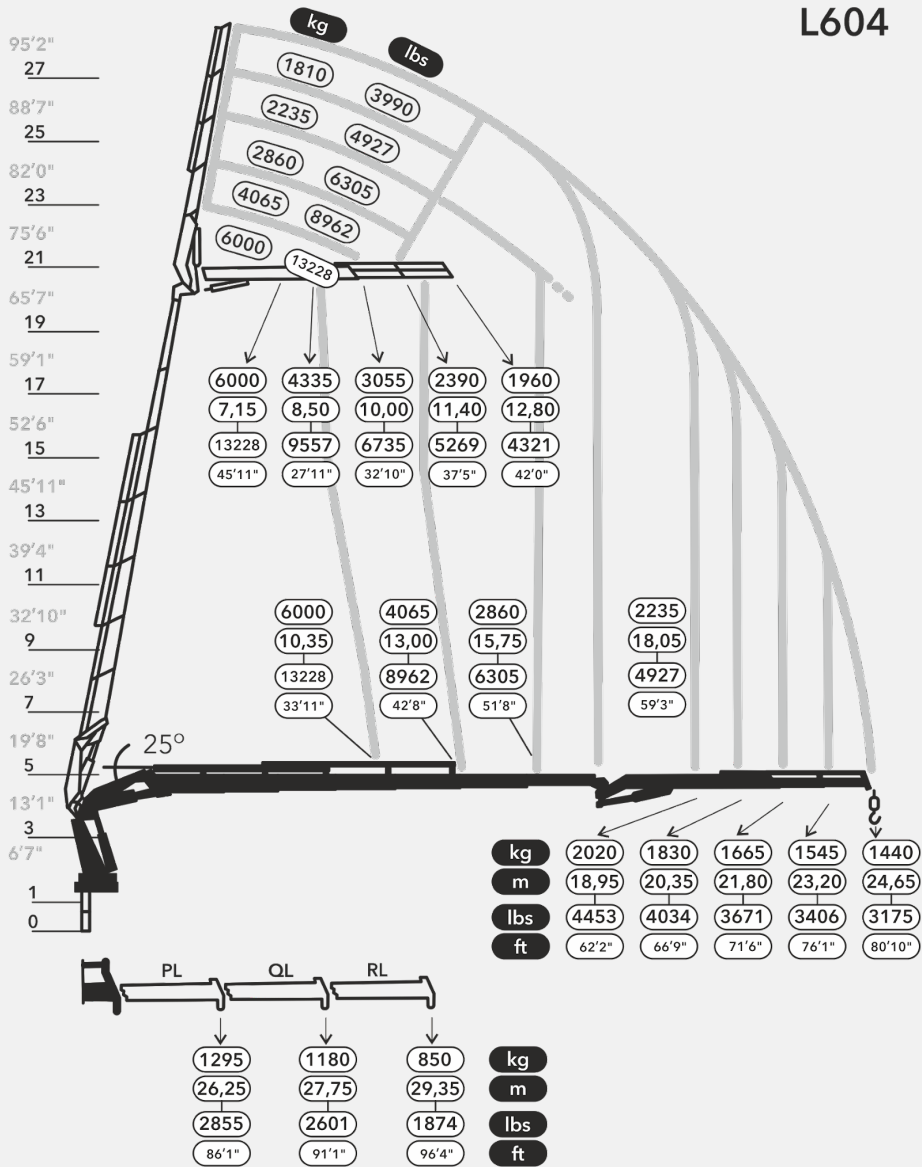

Scania R164G 8x4 FASSI F900XP

Truck Mounted Crane • Macara Montată pe Camion

F900XP.26 L604

Disclaimer • Information according to the manufacturer. Data and information without guarantee. Subject to errors and changes. Kran Liability excluded. • Date in conformitate cu producătorul. Date și informații fără garanție, supuse erorilor și modificărilor. Răspunderea Kran este exclusă.