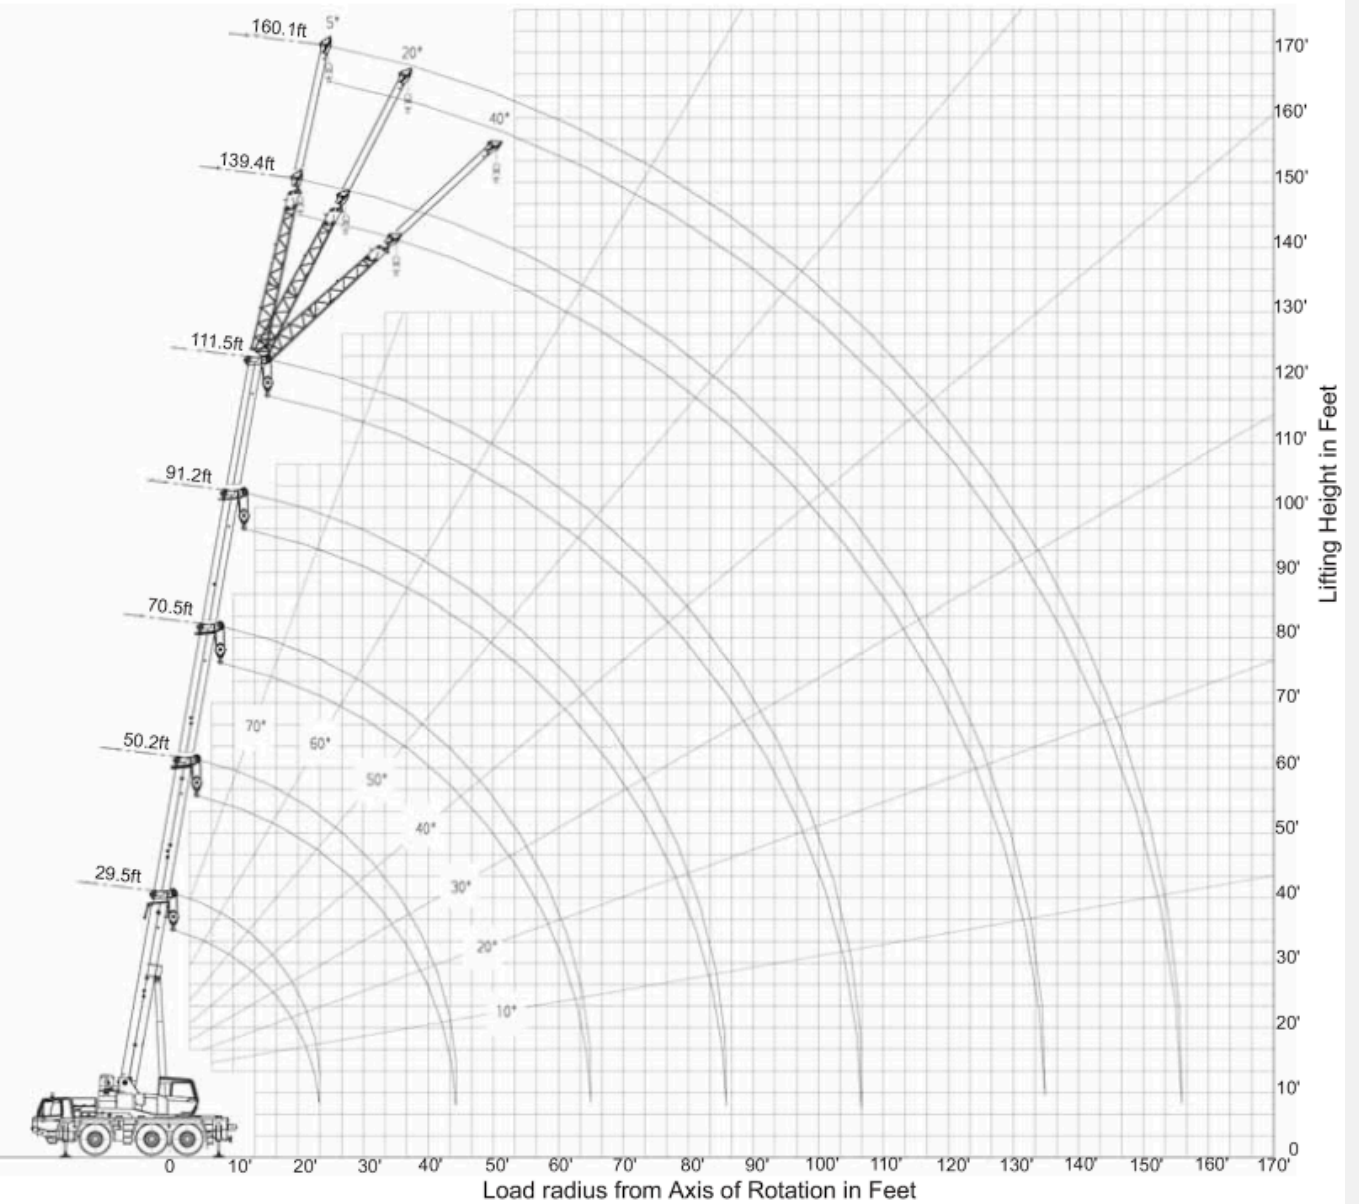

Faun ATF 500XL 45-3 45 tonnes

All Terrain Crane • Automacara

Disclaimer • Information according to the manufacturer. Data and information without guarantee. Subject to errors and changes. Kran Liability excluded. • Date in conformitate cu producătorul. Date și informații fără garanție, supuse erorilor și modificărilor. Răspunderea Kran este exclusivă.

Kran Constanța

+40 757 016 913
contact@kran.ro

Empowering Your Projects

Cranes, Forklifts, Access Equipment Rental in Constanta
Închirieri Macarale, Nacele, Stivuitoare Constanța