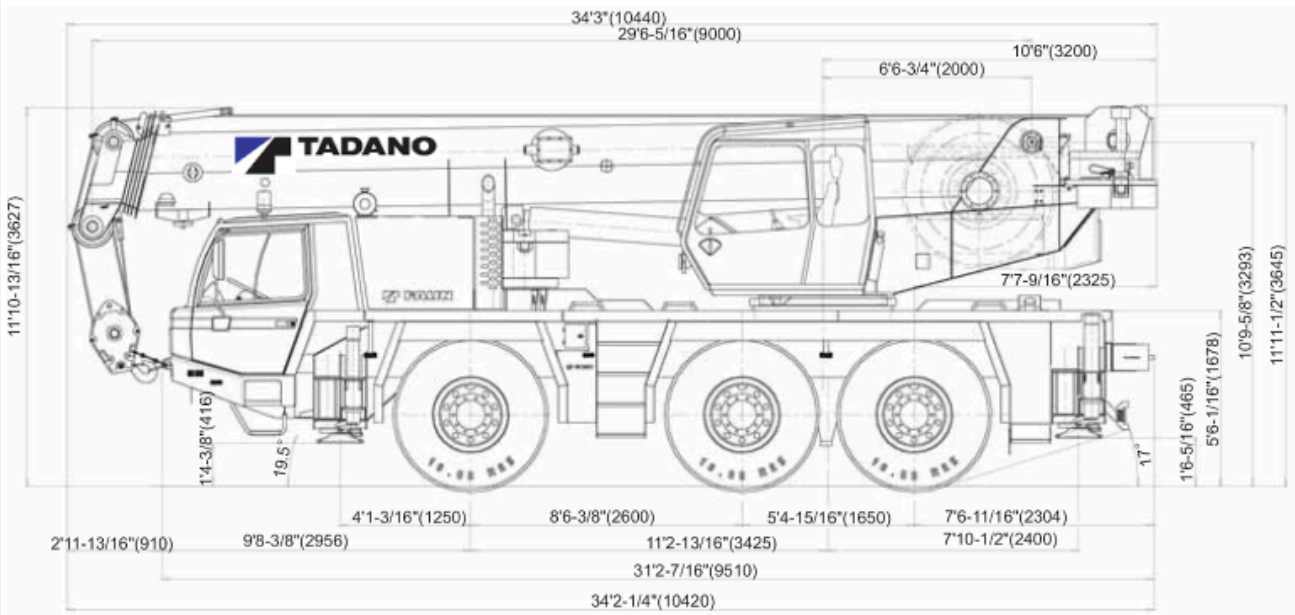

# Faun ATF 500XL 45-3 45 tonnes

All Terrain Crane • Automacara

Lifting Capacity	45 t
Max Outreach	52 m

Disclaimer • Information according to the manufacturer. Data and information without guarantee. Subject to errors and changes. Kran Liability excluded. • Date în conformitate cu producătorul. Date și informații fără garanție, supuse erorilor și modificărilor. Răspunderea Kran este exclusă.

## Faun ATF 500XL 45-3 45 tonnes

All Terrain Crane • Automacara

Disclaimer • Information according to the manufacturer. Data and information without guarantee. Subject to errors and changes. Kran Liability excluded. • Date in conformitate cu producătorul. Date și informații fără garanție, supuse erorilor și modificărilor. Răspunderea Kran este exclusivă.