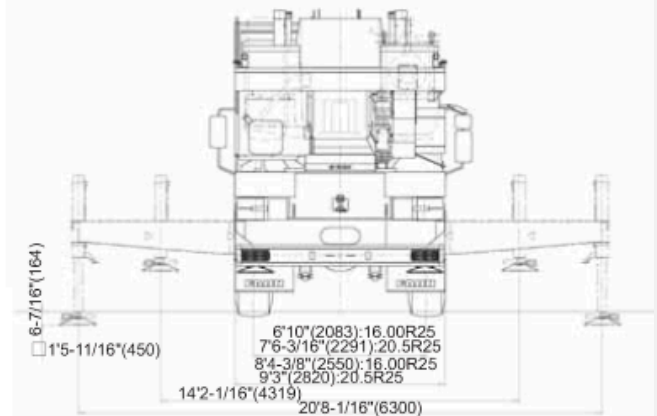

Faun ATF 500XL 45-3 45 tonnes

All Terrain Crane • Automacara

Disclaimer • Information according to the manufacturer. Data and information without guarantee. Subject to errors and changes. Kran Liability excluded. • Date in conformitate cu producătorul. Date și informații fără garanție, supuse erorilor și modificărilor. Răspunderea Kran este exclusivă.

Kran Constanța

+40 757 016 913

contact@kran.ro

Empowering Your Projects

Cranes, Forklifts, Access Equipment Rental in Constanta

Închirieri Macarale, Nacele, Stivuitoare Constanța