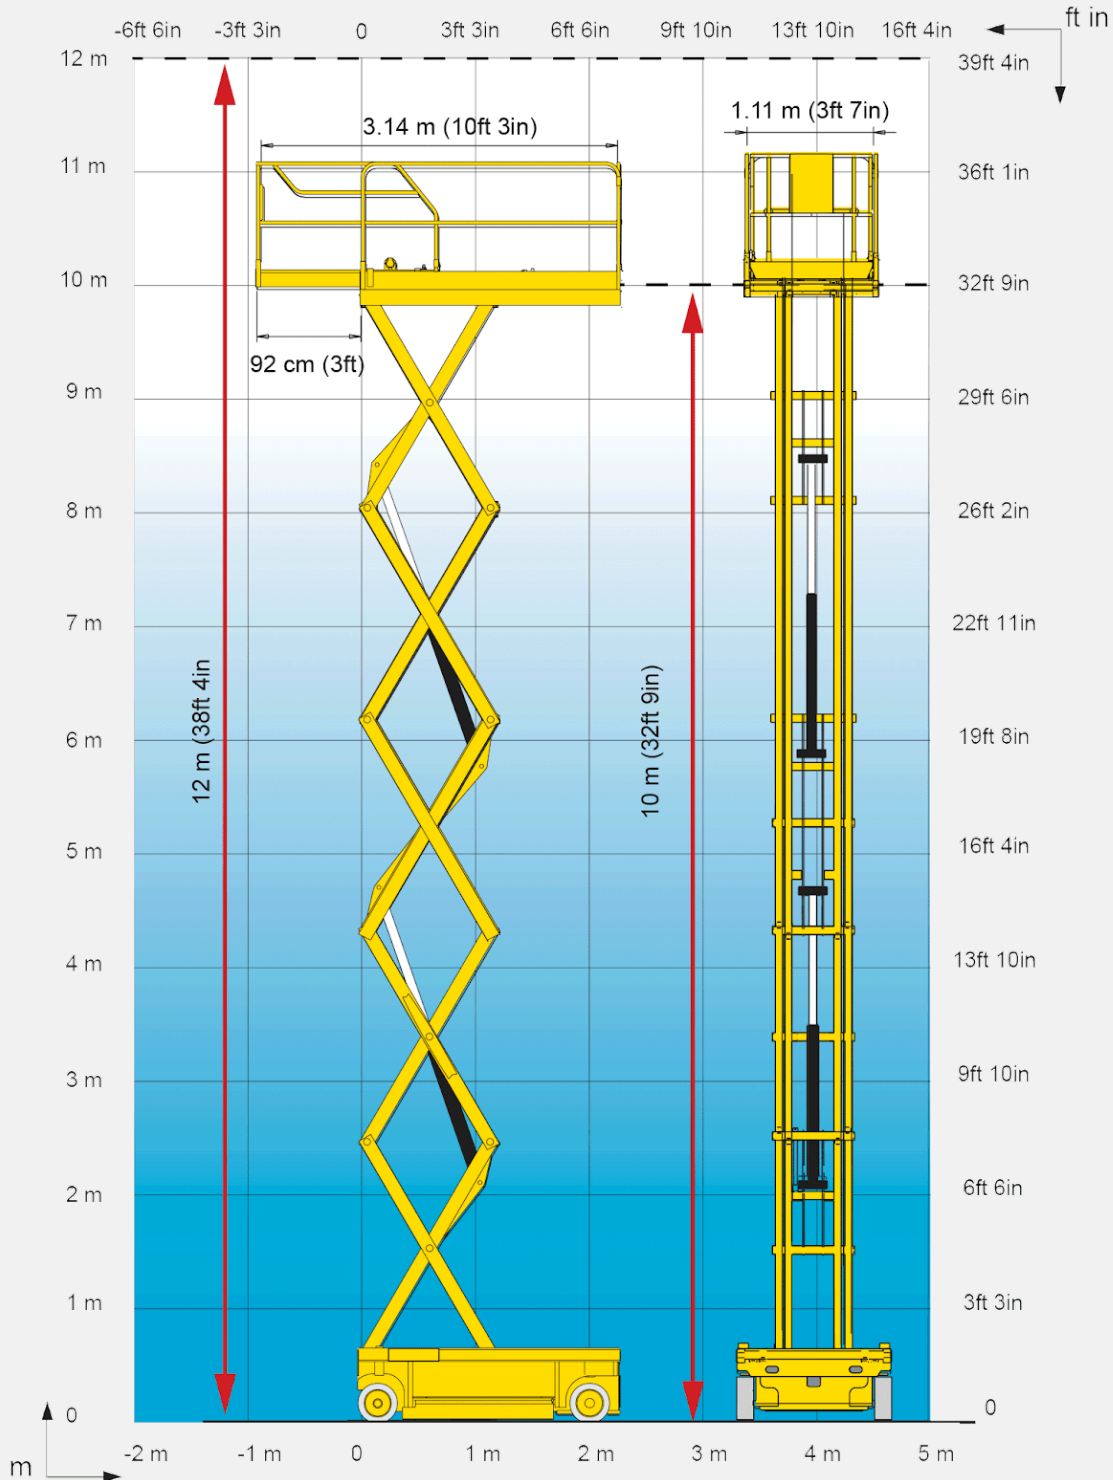

Haulotte Compact 12 3347E 12m
Electric Scissor Lift • Nacelă Electrică Foarfecă

Disclaimer • Information according to the manufacturer. Data and information without guarantee. Subject to errors and changes. Kran Liability excluded. • Date in conformitate cu producătorul. Date și Informații fără garanție, supuse erorilor și modificărilor. Răspunderea Kran este exclusivă.

Kran Constanța

+40 757 016 913
contact@kran.ro

Empowering Your Projects

Cranes, Forklifts, Access Equipment Rental in Constanta
Închirieri Macarale, Nacele, Stivuitoare Constanța