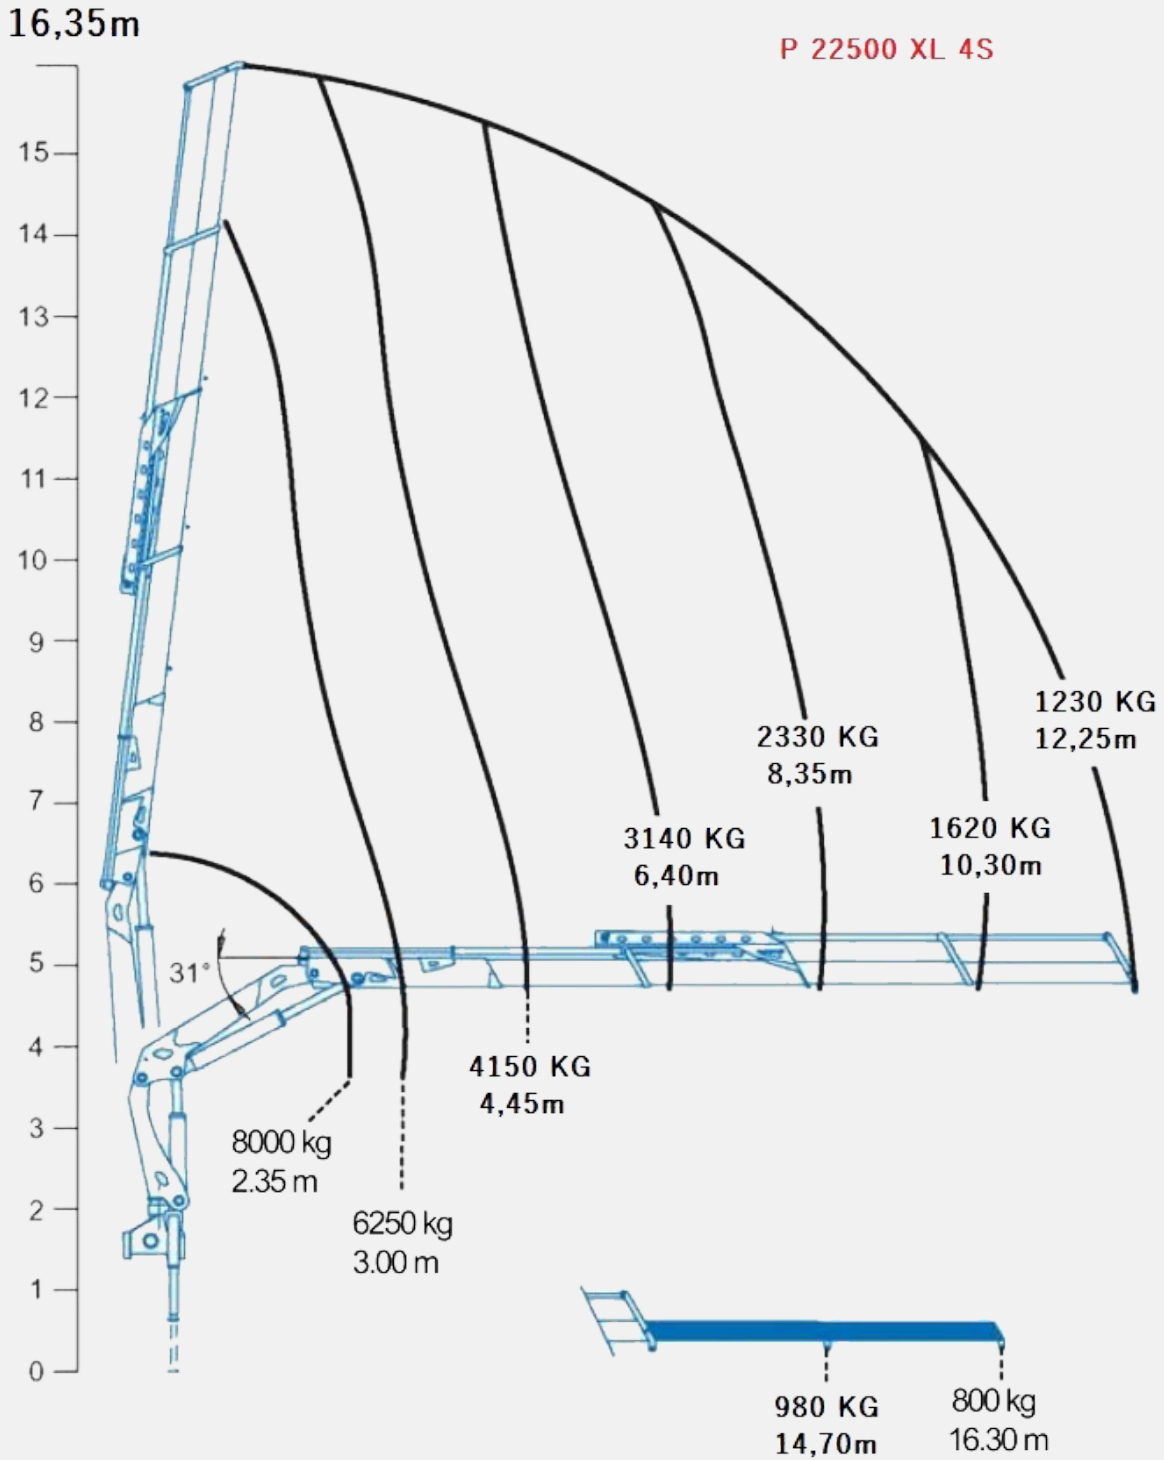

Iveco EuroTech Bonfiglioli P22500 XL 6 tonnes

Truck Mounted Crane • Macara Montată pe Camion

Disclaimer • Information according to the manufacturer. Data and information without guarantee. Subject to errors and changes. Kran Liability excluded. • Date în conformitate cu producătorul. Date și informații fără garanție, supuse erorilor și modificărilor. Răspunderea Kran este exclusivă.