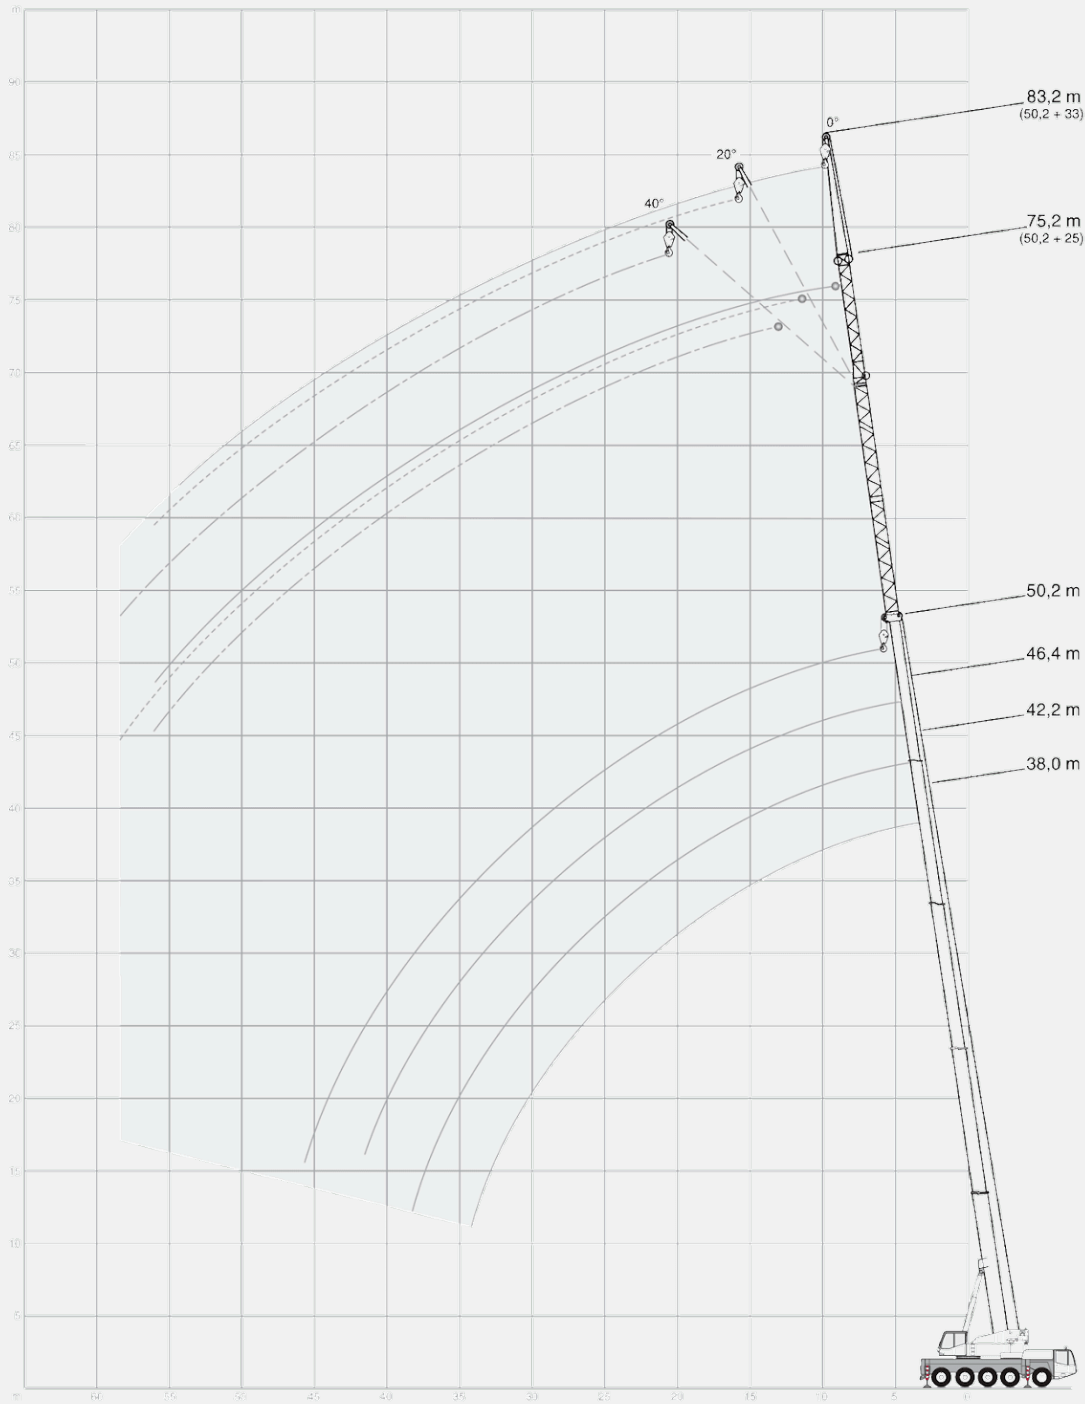

Terex Demag AC100-5 100 tone
All Terrain Crane • Automacara

Disclaimer • Information according to the manufacturer. Data and information without guarantee. Subject to errors and changes. Kran Liability excluded. • Date in conformitate cu producătorul. Date și Informații fără garanție, supuse erorilor și modificărilor. Răspunderea Kran este exclusă.