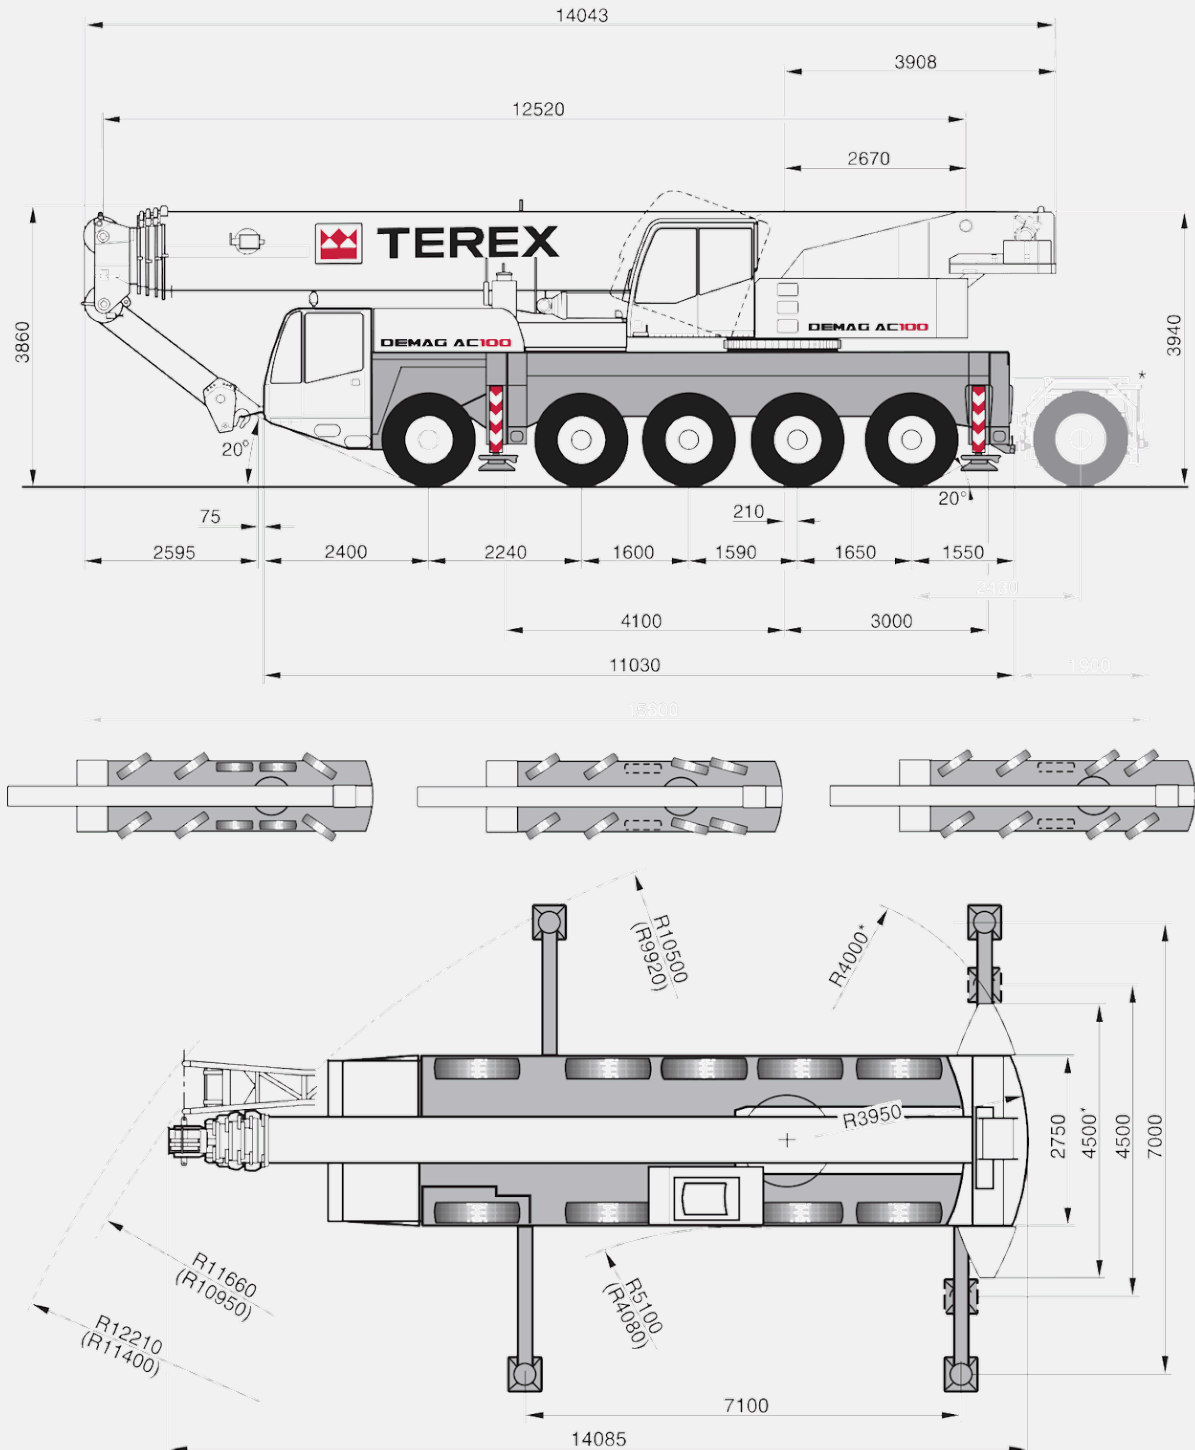

Terex Demag AC100-5 100 tone

All Terrain Crane • Automacara

Disclaimer • Information according to the manufacturer. Data and information without guarantee. Subject to errors and changes. Kran Liability excluded. • Date in conformitate cu producătorul. Date și Informații fără garanție, supuse erorilor și modificărilor. Răspunderea Kran este exclusivă.

Kran Constanța

+40 757 016 913
contact@kran.ro

Empowering Your Projects

Cranes, Forklifts, Access Equipment Rental in Constanta
Închirieri Macarale, Nacele, Stivuitoare Constanța