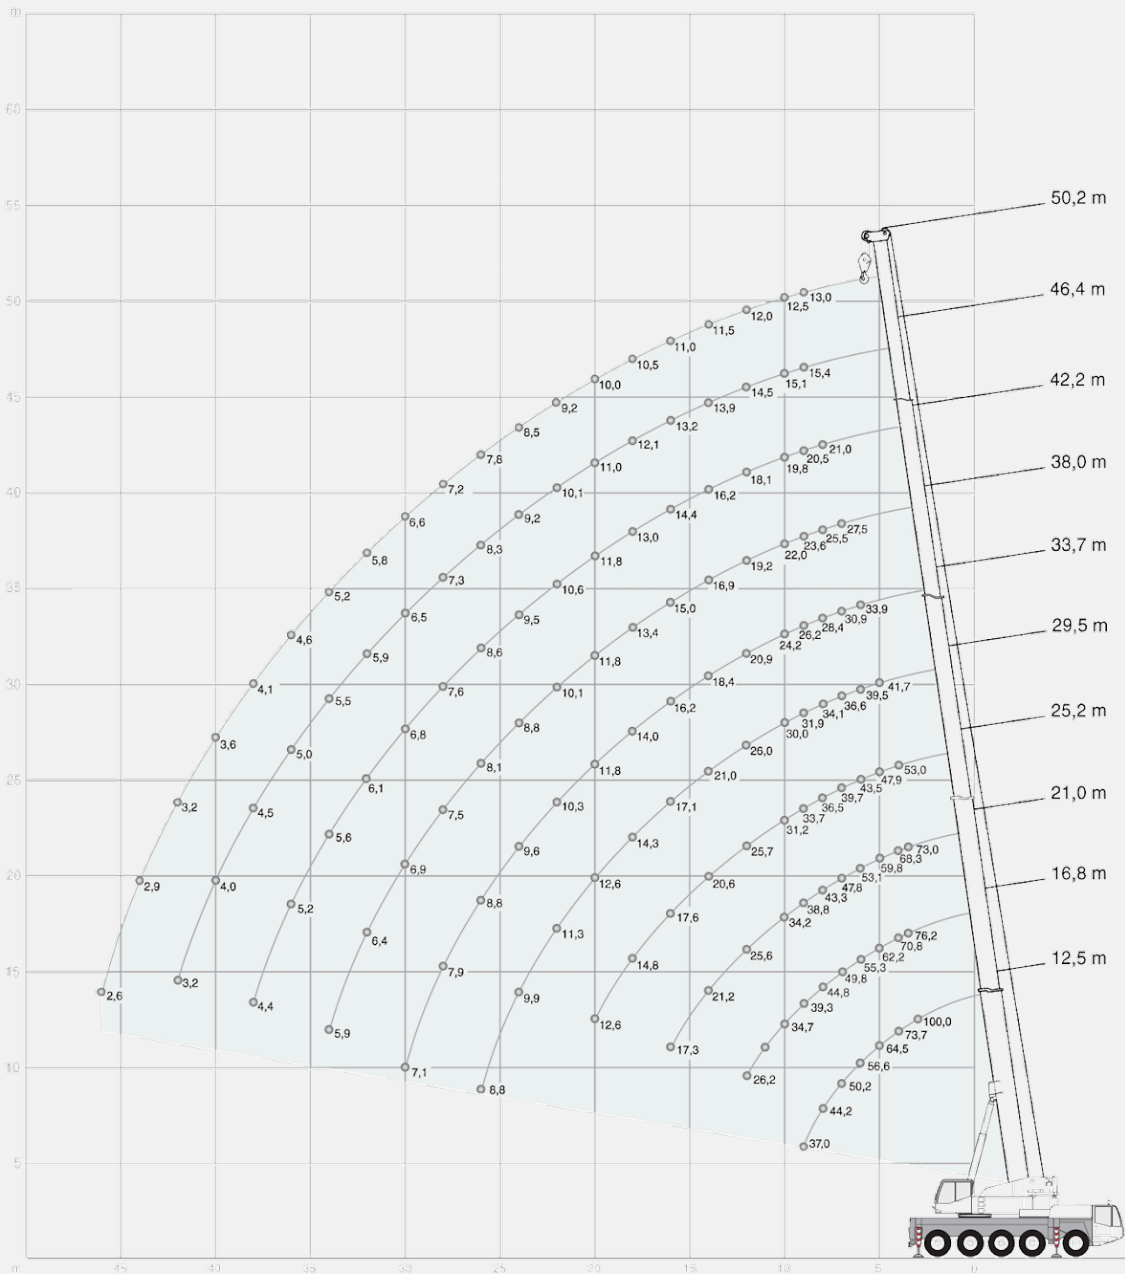

Terex Demag AC100-5 100 tone

All Terrain Crane • Automacara

Disclaimer • Information according to the manufacturer. Data and information without guarantee. Subject to errors and changes. Kran Liability excluded. • Date in conformitate cu producătorul. Date și Informații fără garanție, supuse erorilor și modificărilor. Răspunderea Kran este exclusă.