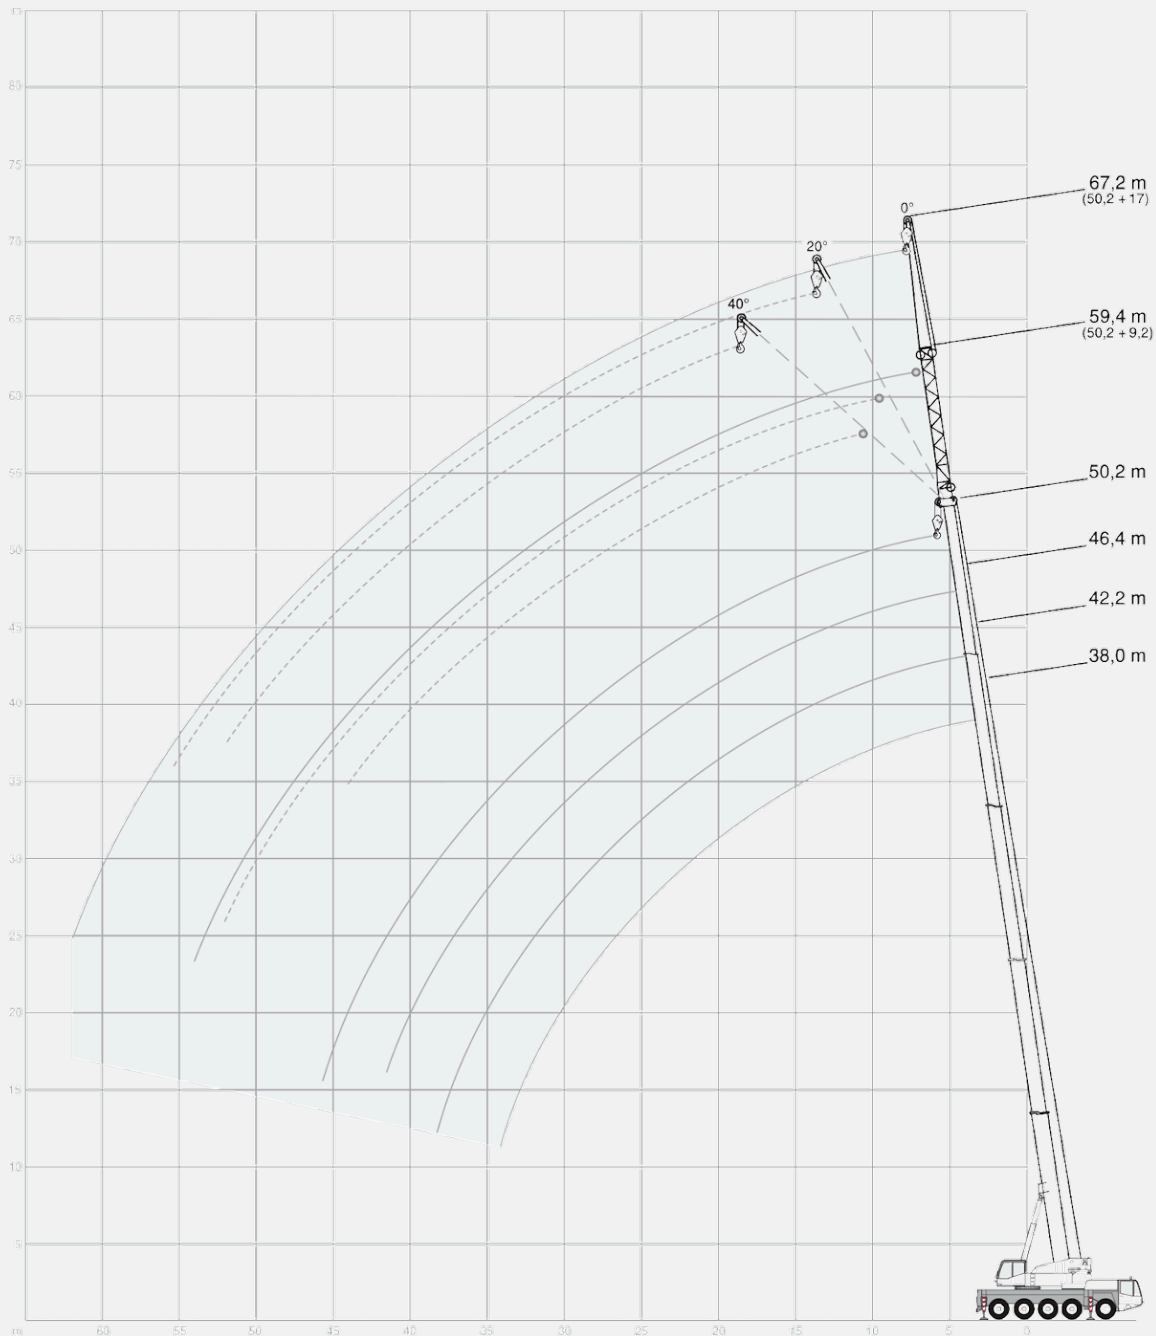

Terex Demag AC100-5 100 tone
All Terrain Crane • Automacara

Disclaimer • Information according to the manufacturer. Data and information without guarantee. Subject to errors and changes. Kran Liability excluded. • Date in conformitate cu producătorul. Date și Informații fără garanție, supuse erorilor și modificărilor. Răspunderea Kran este exclusivă.

Kran Constanța

+40 757 016 913
contact@kran.ro

Empowering Your Projects

Cranes, Forklifts, Access Equipment Rental in Constanta
Închirieri Macarale, Nacele, Stivuitoare Constanța