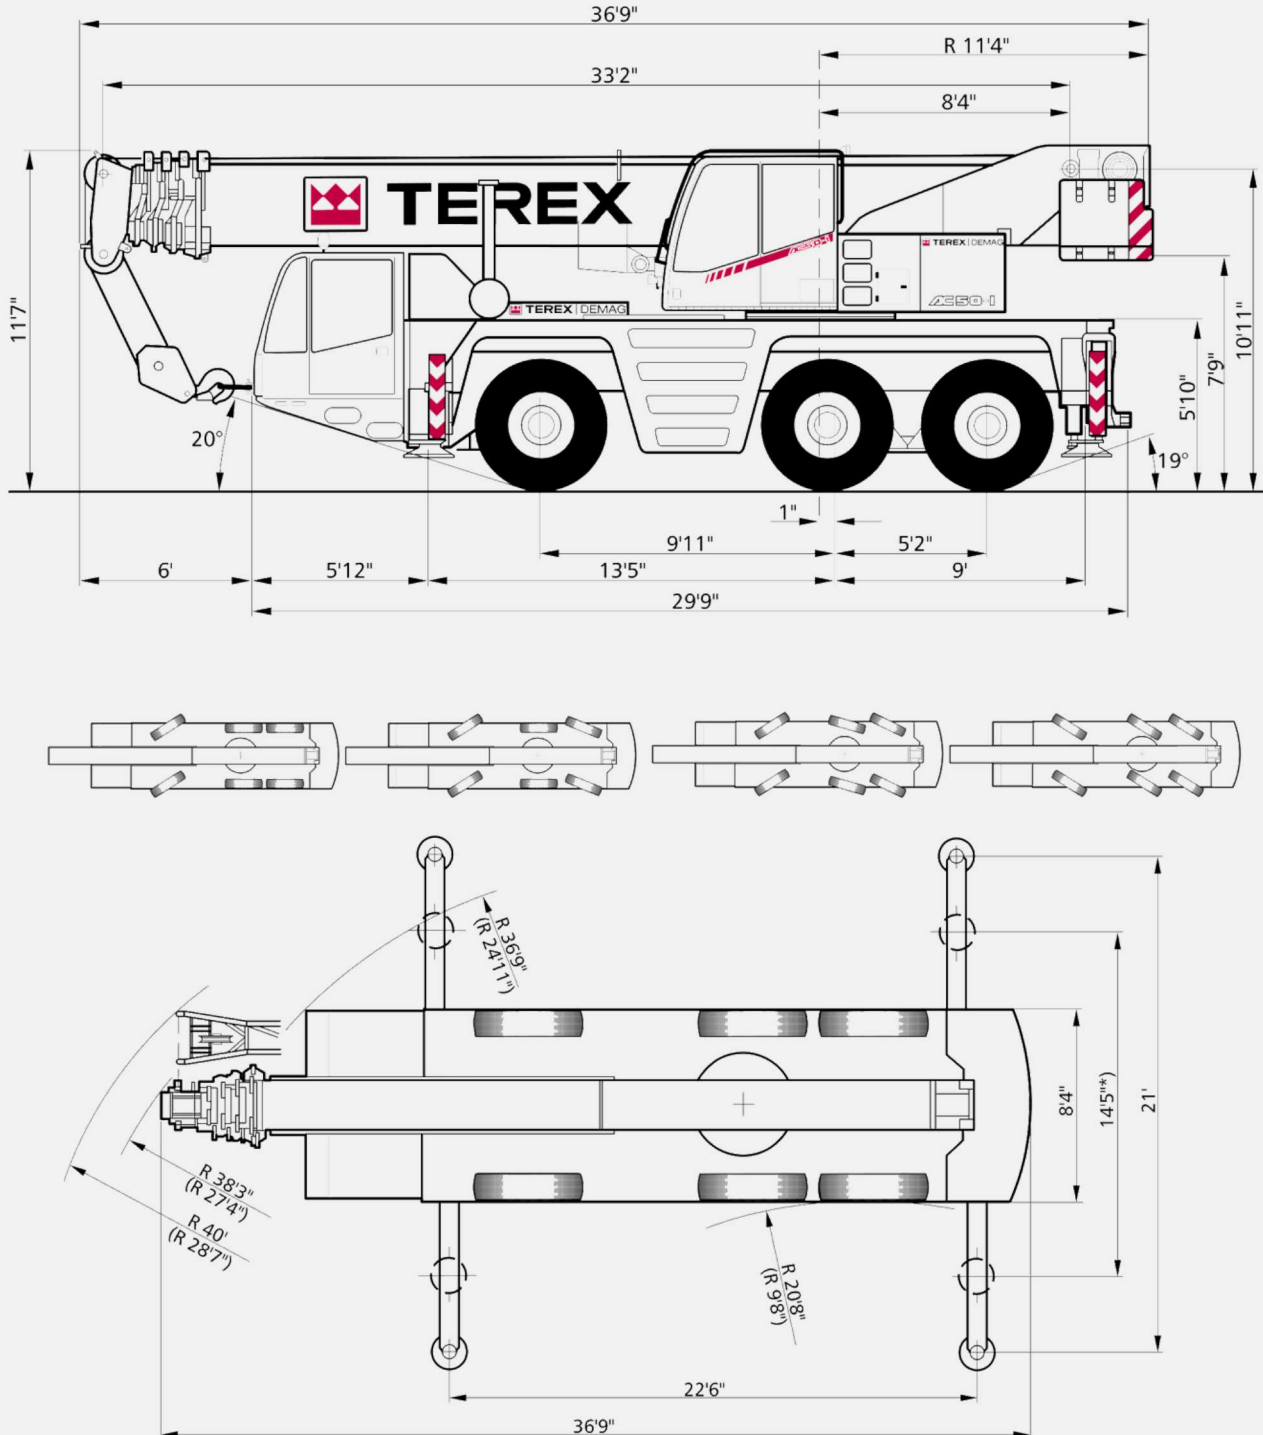

Terex Demag AC50-3 50 tonnes

All Terrain Crane • Automacara

( ) with independent rear axle steering

* Duties with reduced outrigger base on request

Disclaimer • Information according to the manufacturer. Data and information without guarantee. Subject to errors and changes. Kran Liability excluded. • Date in conformitate cu producătorul. Date și informații fără garanție, supuse erorilor și modificărilor. Răspunderea Kran este exclusă.

Kran Constanța

+40 757 016 913

contact@kran.ro

Empowering Your Projects

Cranes, Forklifts, Access Equipment Rental in Constanta

Închirieri Macarale, Nacele, Stivuitoare Constanța