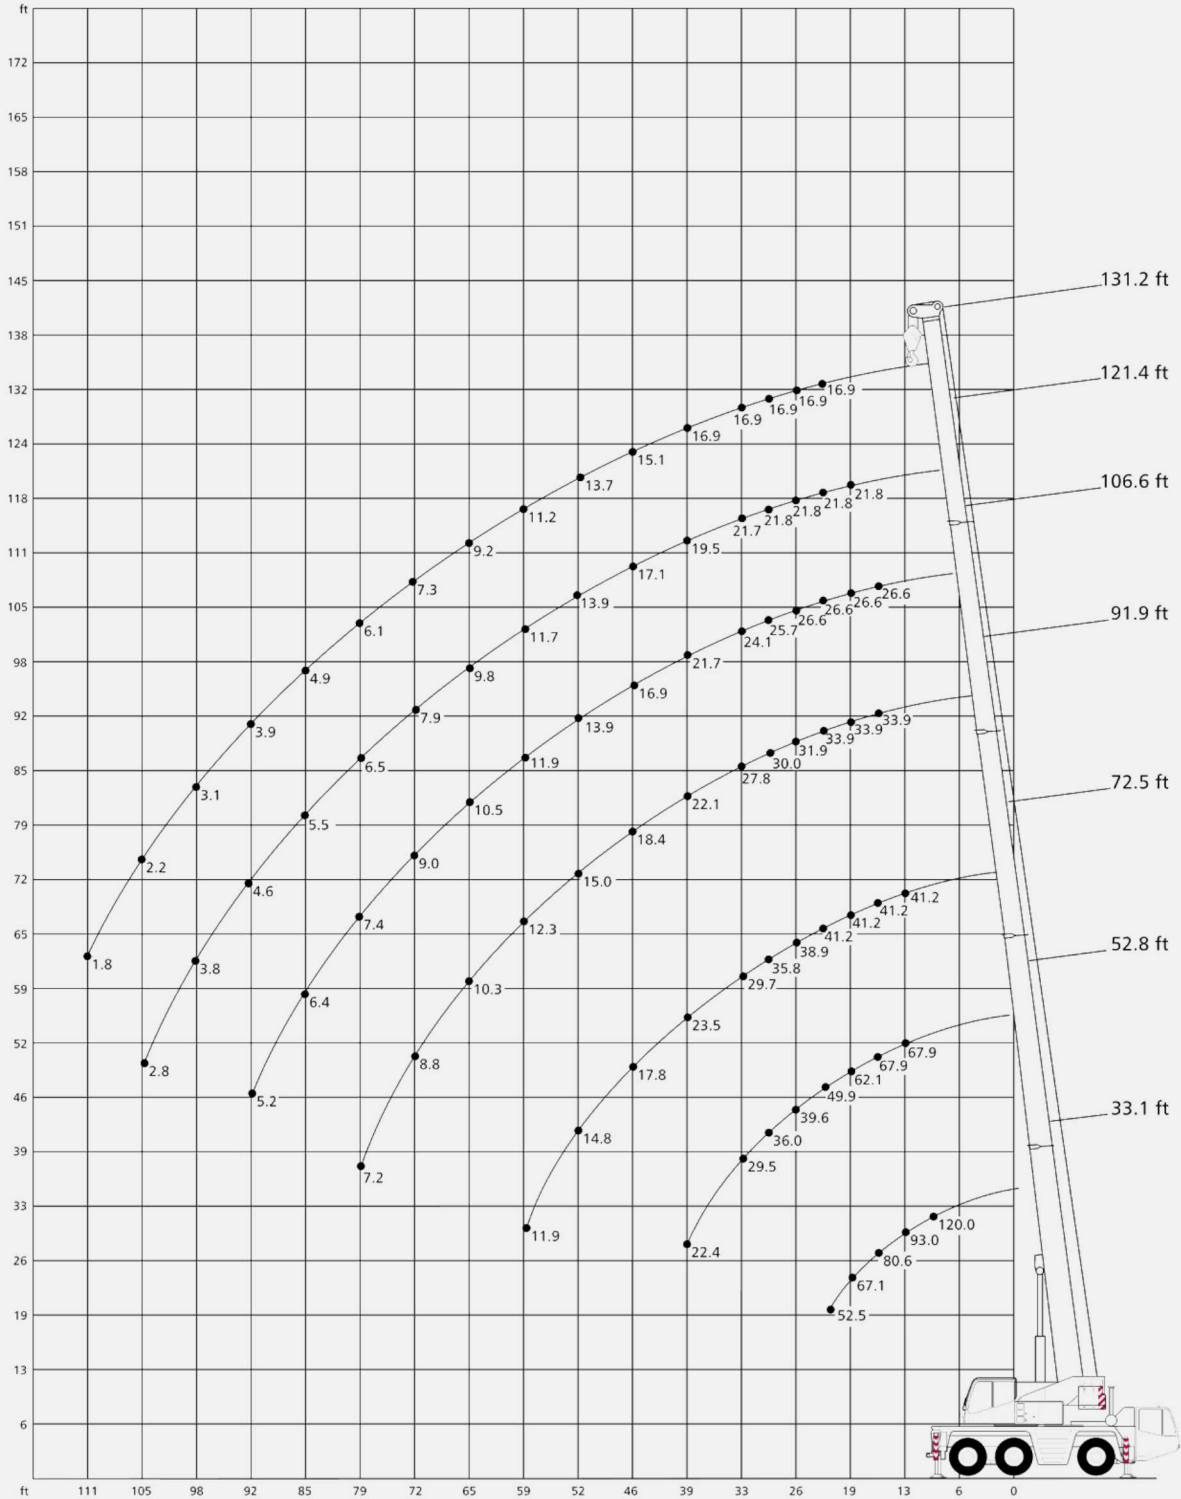

Terex Demag AC50-3 50 tonnes

All Terrain Crane • Automacara

Disclaimer • Information according to the manufacturer. Data and information without guarantee. Subject to errors and changes. Kran Liability excluded. • Date in conformitate cu producătorul. Date și informații fără garanție, supuse erorilor și modificărilor. Răspunderea Kran este exclusă. • Data în

Kran Constanța

+40 757 016 913

contact@kran.ro

Empowering Your Projects

Cranes, Forklifts, Access Equipment Rental in Constanta

Închirieri Macarale, Nacele, Stivuitoare Constanța