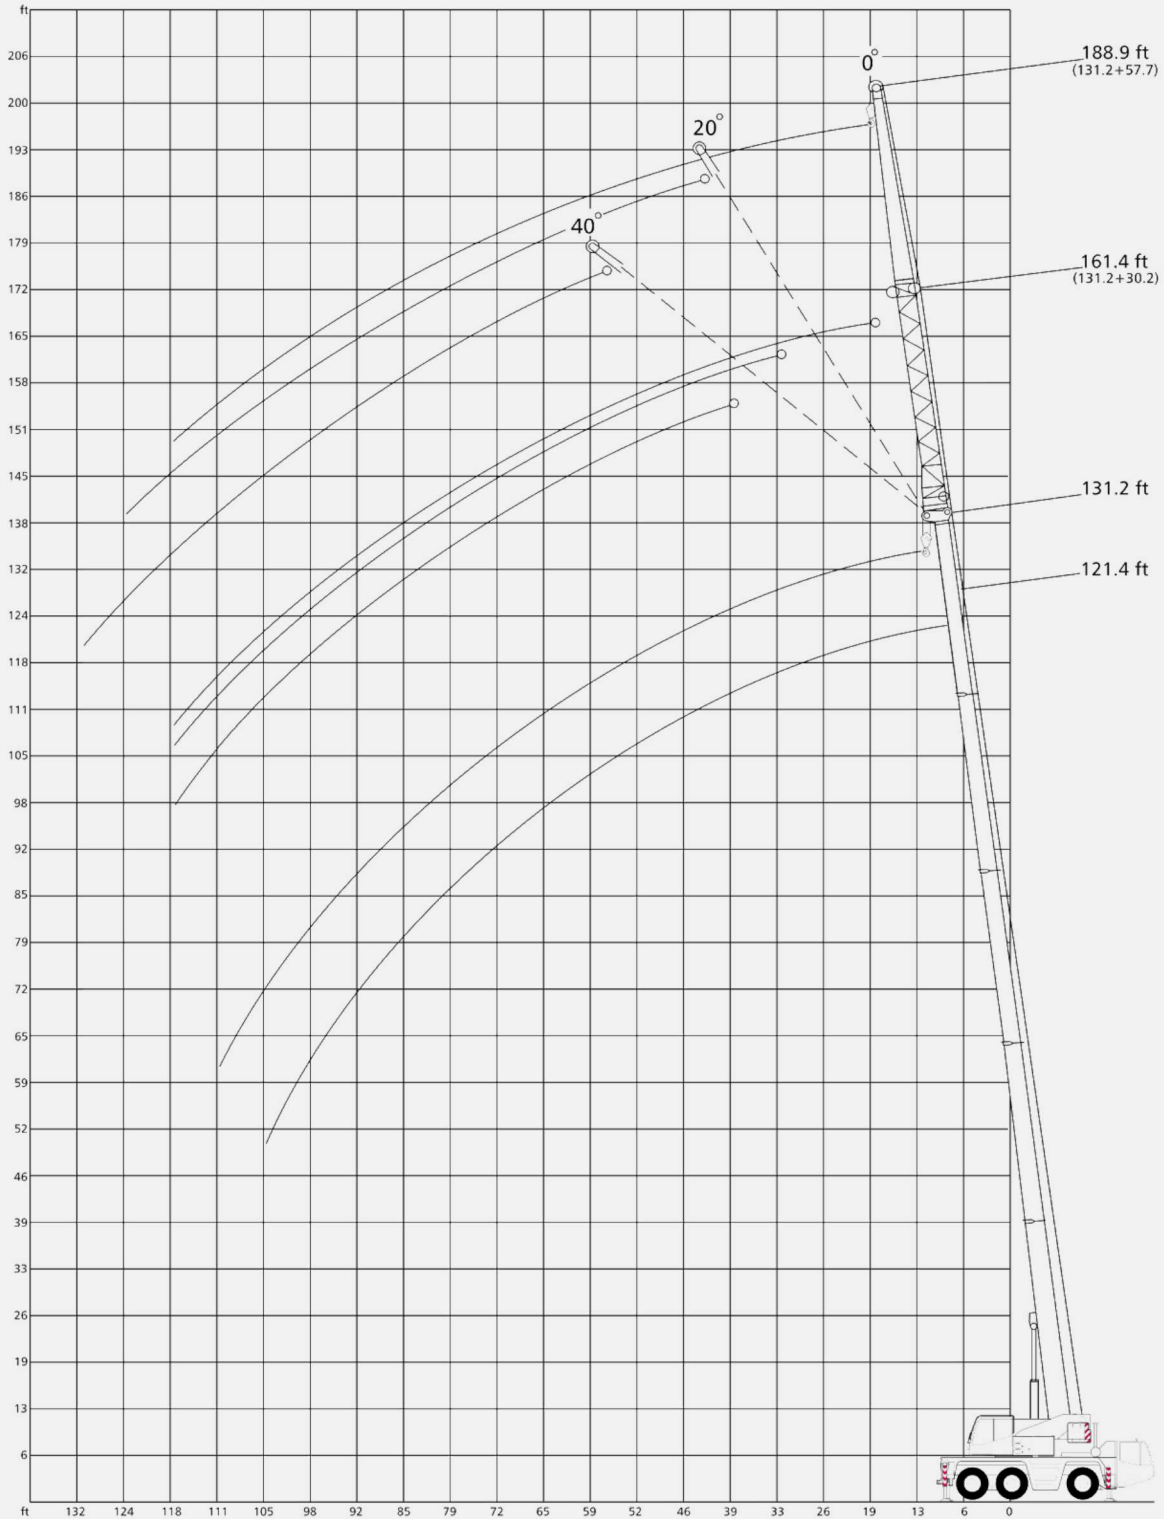

Terex Demag AC50-3 50 tonnes

All Terrain Crane • Automacara

Disclaimer • Information according to the manufacturer. Data and information without guarantee. Subject to errors and changes. Kran Liability excluded. • Date în conformitate cu producătorul. Date și informații fără garanție, supuse erorilor și modificărilor. Răspunderea Kran este exclusă.

Kran Constanța

+40 757 016 913

contact@kran.ro

Empowering Your Projects

Cranes, Forklifts, Access Equipment Rental in Constanta

Închirieri Macarale, Nacele, Stivuitoare Constanța